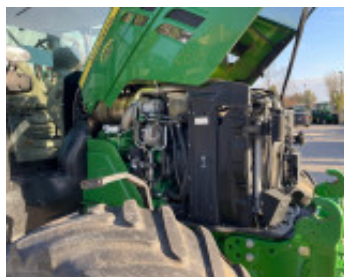

JOHN DEERE

MODELLO

6130 R

PREZZO

95.000,00 €

Tutti i prezzi si intendono IVA esclusa

DATI TECNICI

Anno: 2019

CV Libr.: 150

Ore: 5892