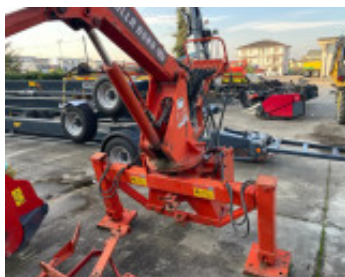

## DALLA BONA

### MODELLO

CARICATORE GF 360 CFR

### DATI TECNICI

Anno: 2005

Portata massima a braccio teso: 500 Kg

Altezza massima al gancio: 6.2 mt

Rotazione 300°

Appoggi indipendenti

**CE** **DALLA BONA**  
Theoretical maximum load capacity (approx.) 3600kg  
Model: GF 360 CFR  
Type: A4.4.5  
Material: 2005  
Year: 2005