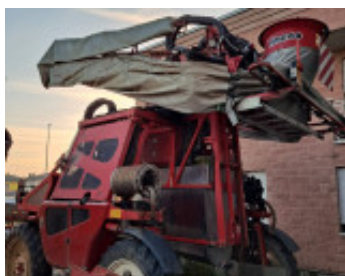

RIMECO

MODELLO

IRRORATORE SEMOVENTE AIRONE 2000

PREZZO

25.000,00 €

Tutti i prezzi si intendono IVA esclusa

DATI TECNICI

Manica d'aria
Barra da 21 mt
Barra 7 sezioni Triget
Aria condizionata
Cesto porta barattoli
Auto adescante
4 ruote sterzanti
Capacità: 2000 l