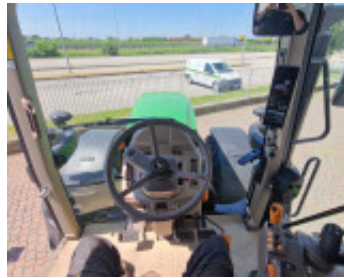

### DATI TECNICI

- Codice Articolo: JDM4317L
- Telaio: 1L06155MVRX416461
- Comar: 272388

**SERGIO BASSAN**  
Trattori per passione dal 1957

**KOBELCO**

Motta di Costabissara (VI) - 36030

Via Pasubio, 64

Tel. 0444 971500