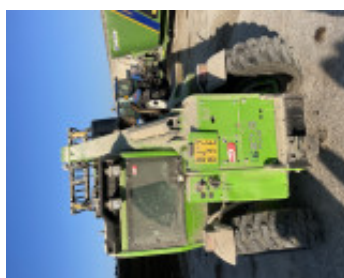

MERLO

MODELLO

TELESCOPICO P27.6 PLUS

PREZZO

0,00 €

Tutti i prezzi si intendono IVA esclusa

DATI TECNICI

Anno: 2019

Cv. Libr.: 75

Ore: 3875

Portata massima: 2700 Kg

Altezza di sollevamento: 6 mt

Massa totale a vuoto senza forche: 4850 kg

Larghezza: 1.90 mt

Altezza: 2 mt

Lunghezza: 3.910 mt

Completo di benna, forca pallet,
forche balloni

No aria condizionata

Macchina revisionata

SERGIO BASSAN
Trattori per passione dal 1957

KOBELCO

Motta di Costabissara (VI) - 36030
Via Pasubio, 64
Tel. 0444 971500
Fax. 0444 971421
Email: infobassan@bassan.com