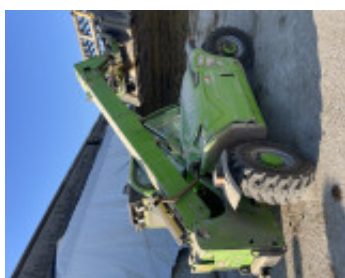

MERLO

MODELLO

TELESCOPICO P27.6 PLUS

PREZZO

0,00 €

Tutti i prezzi si intendono IVA esclusa

DATI TECNICI

Anno: 2019

Cv. Libr.: 75

Ore: 3875

Portata massima: 2700 Kg

Altezza di sollevamento: 6 mt

Massa totale a vuoto senza forche: 4850 kg

Larghezza: 1.90 mt

Altezza: 2 mt

Lunghezza: 3.910 mt

Completo di benna, forca pallet,
forche balloni

No aria condizionata

Macchina revisionata