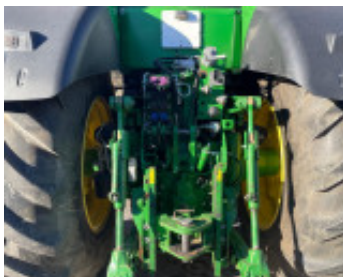

JOHN DEERE

MODELLO

8370 R

PREZZO

160.000,00 €

Tutti i prezzi si intendono IVA esclusa

DATI TECNICI

Anno: 2016

CV Libr.: 370

Ore: 9000