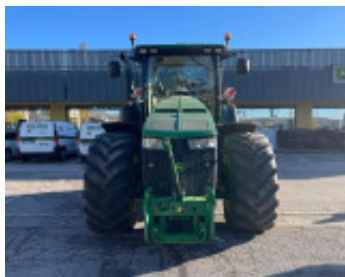

JOHN DEERE

MODELLO

8370 R

PREZZO

160.000,00 €

Tutti i prezzi si intendono IVA esclusa

DATI TECNICI

Anno: 2016

CV Libr.: 370

Ore: 9000