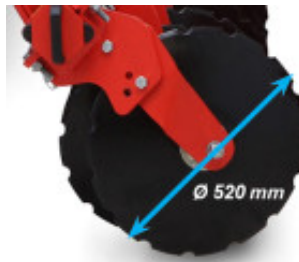

MASCHIO

MODELLO
VELOCE

PREZZO
0,00 €

Tutti i prezzi si intendono IVA esclusa

DATI TECNICI

Specifiche Tecniche Aggiuntive

Potenza richiesta	65 – 240 CV
Larghezza di lavoro	2 – 6 m
Numero dischi x	15 – 48 X 520 mm
Diametro	
Profondità di lavoro	10 cm

VELOCE