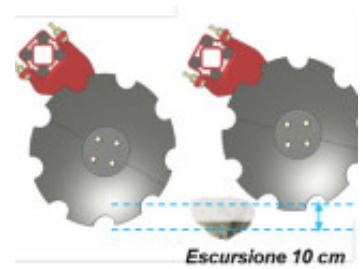

MASCHIO

MODELLO
VELOCE

PREZZO
0,00 €

Tutti i prezzi si intendono IVA esclusa

DATI TECNICI

Specifiche Tecniche Aggiuntive

Potenza richiesta	65 – 240 CV
Larghezza di lavoro	2 – 6 m
Numero dischi x	15 – 48 X 520 mm
Diametro	
Profondità di lavoro	10 cm

VELOCE