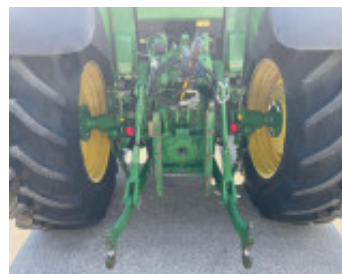

CV Libr.: 129

Ore: 11473

SERGIO BASSAN
Trattori per passione dal 1957

KOBELCO

Motta di Costabissara (VI) - 36030

Via Pasubio, 64

Tel. 0444 971500

Fax. 0444 971421