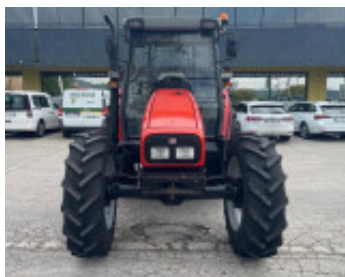

MASSEY FERGUSON

MODELLO

4355

PREZZO

25.000,00 €

Tutti i prezzi si intendono IVA esclusa

DATI TECNICI

Anno: 2000

CV Libr.: 100

Ore: 6950

SERGIO BASSAN
Trattori per passione dal 1957

KOBELCO

Motta di Costabissara (VI) - 36030

Via Pasubio, 64

Tel. 0444 971500

Fax. 0444 971421