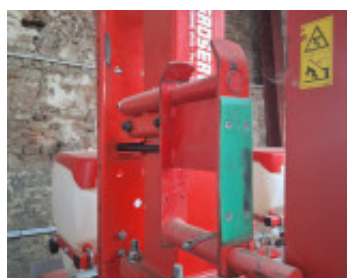

GASPARDO

MODELLO
SEMINATRICE MANTA 8 FILE

PREZZO
0,00 €

Tutti i prezzi si intendono IVA esclusa

DATI TECNICI
Anno: 2015

SERGIO BASSAN
Trattori per passione dal 1957

KOBELCO

Motta di Costabissara (VI) - 36030
Via Pasubio, 64
Tel. 0444 971500
Fax. 0444 971421
Email: infobassan@bassan.com